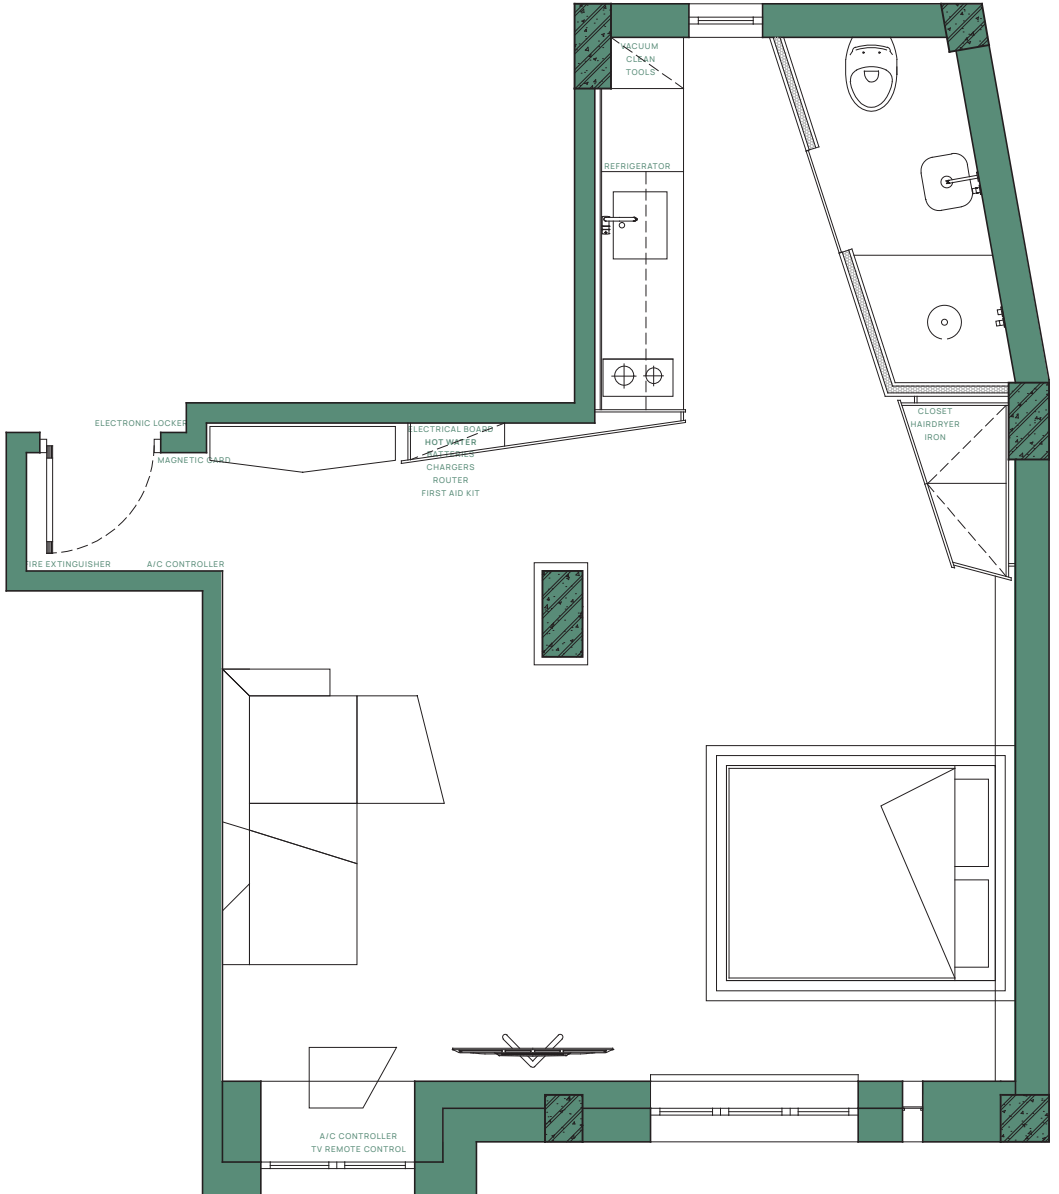

ΚΑΤΟΨΗ ΠΑΡΟΧΩΝ